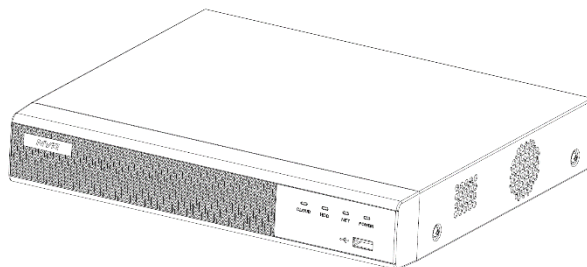

BL-N16081

Rejestrator 16 kanałowy
rozdzielczość: 8MP dysk: do 8TB

Kod produktu: **77-831#**

Cechy produktu

- Rejestrator IP 16 kanałowy
- Obsługiwana rozdzielczość: 8MP
- 1xSATA do 8TB
- Wyjście HDMI - W rozdzielczości 4K!
- Wyjście VGA - FullHD
- GUI 6.0
- Kompresja: H.265/H.264/H.265+/H.264+
- Przepustowość: 120Mb
- ONVIF
- Wsparcie dla zewnętrznych chmur!

Wymiary