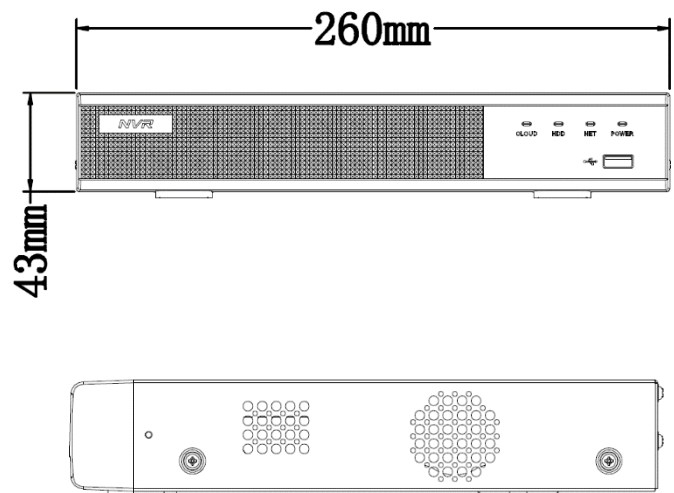

BL-N16081

Rejestrator 16 kanałowy
rozdzielczość: 8MP dysk: do 8TB

Kod produktu: **77-831#**

Cechy produktu

- Rejestrator IP 16 kanałowy
- Obsługiwana rozdzielczość: 8MP
- 1xSATA do 8TB
- Wyjście HDMI - W rozdzielczości 4K!
- Wyjście VGA - FullHD
- GUI 6.0
- Kompresja: H.265/H.264/H.265+/H.264+
- Przepustowość: 120Mb
- ONVIF
- Wsparcie dla zewnętrznych chmur!

Wymiary