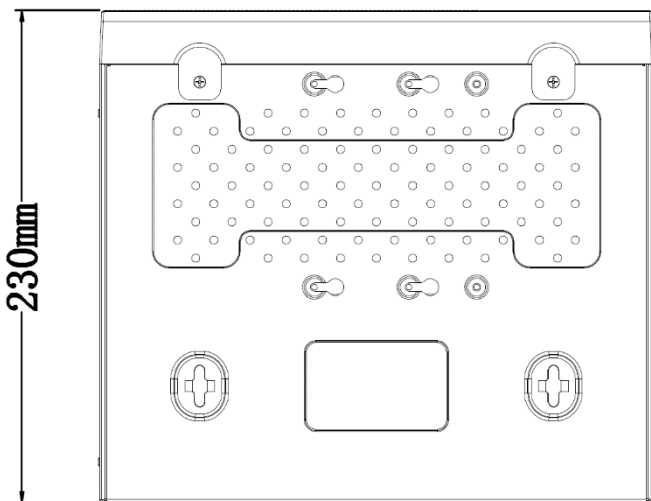

BL-N16081

Rejestrator 16 kanałowy
rozdzielczość: 8MP dysk: do 8TB

Kod produktu: **77-831#**

Cechy produktu

- Rejestrator IP 16 kanałowy
- Obsługiwana rozdzielczość: 8MP
- 1xSATA do 8TB
- Wyjście HDMI - W rozdzielczości 4K!
- Wyjście VGA - FullHD
- GUI 6.0
- Kompresja: H.265/H.264/H.265+/H.264+
- Przepustowość: 120Mb
- ONVIF
- Wsparcie dla zewnętrznych chmur!

Wymiary