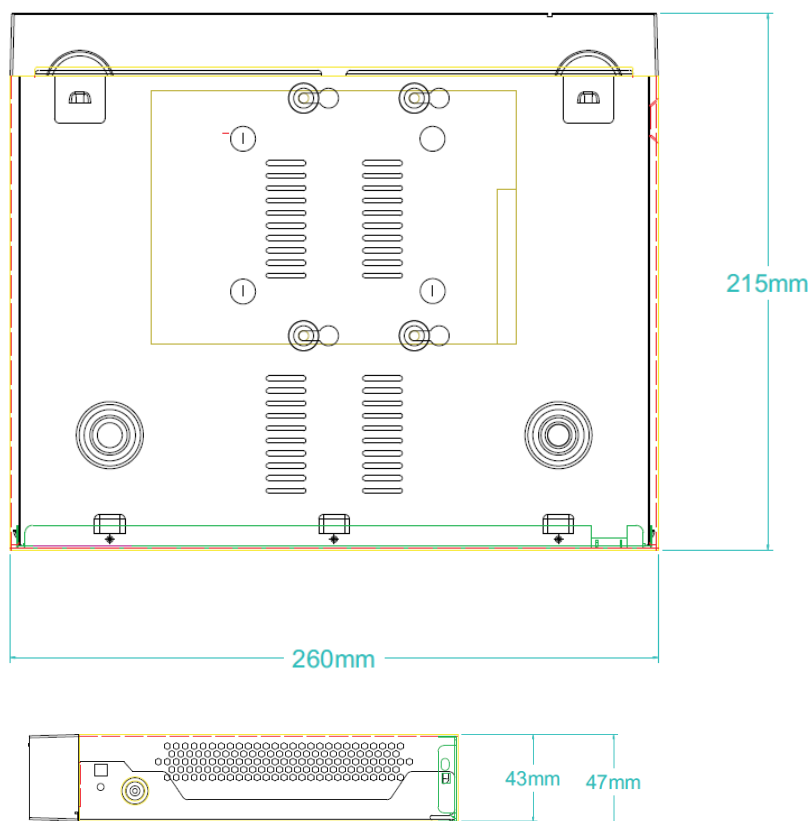

Wymiary

Rejestrator			
Procesor	MC6650		
System	Linux		
Tryby kanałów	Analog: 16* (TVI/AHD: 5M@12fps; AHD/TVI/CVI: 4M@15fps; AHD/TVI: 3M@18fps; AHD/TVI/CVI: 1080P/720P; Analog: 960H) Analog + IP: 2*Analog (5MP) + 14*IP (8MP), 4*Analog + 12*IP, 6*Analog + 10*IP, 8*Analog + 8*IP, 10*Analog + 6*IP, 12*Analog + 4*IP, 14*Analog + 2*IP Tylko IP: 16*8MP/5MP/4MP/3Mp/1080P/960P/720P (Maksymalna przepustowość ≤ 80Mb)		
Wejście	16CH BNC		
Sygnal	Analog / AHD / CVI / TVI 2.0 / TVI 3.0 / IP		
Wyjście	1 VGA, 1 HDMI		
Audio			
Wejście	2*Port RCA, wsparcie AoC!		
Wyjście	/		
Alarm			
Sensor	/		
Wyjście	/		
Detekcja ruchu	8 kanałów, MD: 396 (22 * 18) lub maksymalnie 16 w trybie IP		
Zdarzenia	Nagrywanie, E-mail (wysyłanie obrazu), powiadomienie alarmowe, detekcja ruchu		
Obraz			
HDMI/VGA	1920*1080/60Hz, 1280*1024/60Hz, 1280*720/60Hz, 1024*768 /60Hz		
Podział ekranu	16CH/9CH/4CH/1CH		
Cyfrowy ZOOM	Tak		
OSD (ON Screen Display)	Nazwa kamery, godzina, status nagrywania, detekcja ruchu,		
Nagrywanie			
Kompresja	H.265/H.264/H.265+/H.264+		
Kompresja audio	G.711U/G.711A		
Rozdzielczość	5MP_Lite (1296×1952), 4MP_Lite(1280×1440), 3MP_Lite(1024×1536), 1080N (960×1080), 720P, 960H		
Nagrywanie	<table border="0"> <tr> <td>Analog: PAL: 5MP_Lite (1296×1944@16*8fps), 4MP_Lite (1280×1440@16*15fps), 3MP_Lite(1024×1536@16*18fps), 1080N (960×1080@16*18fps), 720P@16*20fps, 960H@16*25fps NTSC: 5MP_Lite (1296×1944@16*8fps), 4MP_Lite (1280×1440@16*15fps), 3MP_Lite(1024×1536@16*18fps), 1080N (960×1080@16*18fps), 720P@16*20fps, 960H@16*30fps</td> <td>IP: PAL: 8MP@9×25fps, 5MP@12×25fps, 4MP@16×25fps, 3MP@16×25fps, 1080P@16×25fps, 960P@16×25fps, 720P@16×25fps, D1@16×25fps NTSC: 8MP@9×30fps, 5MP@12×30fps, 4MP@16×30fps, 3MP@16×30fps, 1080P@16×30fps, 960P@16×30fps, 720P@16×30fps, D1@16×30fps</td> </tr> </table>	Analog: PAL: 5MP_Lite (1296×1944@16*8fps), 4MP_Lite (1280×1440@16*15fps), 3MP_Lite(1024×1536@16*18fps), 1080N (960×1080@16*18fps), 720P@16*20fps, 960H@16*25fps NTSC: 5MP_Lite (1296×1944@16*8fps), 4MP_Lite (1280×1440@16*15fps), 3MP_Lite(1024×1536@16*18fps), 1080N (960×1080@16*18fps), 720P@16*20fps, 960H@16*30fps	IP: PAL: 8MP@9×25fps, 5MP@12×25fps, 4MP@16×25fps, 3MP@16×25fps, 1080P@16×25fps, 960P@16×25fps, 720P@16×25fps, D1@16×25fps NTSC: 8MP@9×30fps, 5MP@12×30fps, 4MP@16×30fps, 3MP@16×30fps, 1080P@16×30fps, 960P@16×30fps, 720P@16×30fps, D1@16×30fps
Analog: PAL: 5MP_Lite (1296×1944@16*8fps), 4MP_Lite (1280×1440@16*15fps), 3MP_Lite(1024×1536@16*18fps), 1080N (960×1080@16*18fps), 720P@16*20fps, 960H@16*25fps NTSC: 5MP_Lite (1296×1944@16*8fps), 4MP_Lite (1280×1440@16*15fps), 3MP_Lite(1024×1536@16*18fps), 1080N (960×1080@16*18fps), 720P@16*20fps, 960H@16*30fps	IP: PAL: 8MP@9×25fps, 5MP@12×25fps, 4MP@16×25fps, 3MP@16×25fps, 1080P@16×25fps, 960P@16×25fps, 720P@16×25fps, D1@16×25fps NTSC: 8MP@9×30fps, 5MP@12×30fps, 4MP@16×30fps, 3MP@16×30fps, 1080P@16×30fps, 960P@16×30fps, 720P@16×30fps, D1@16×30fps		
Tryb nagrywania	Manualne \ Harmonogram \ Detekcja ruchu		
Odtwarzanie i zapis			
Lokalne odtwarzanie	Tylko analog: 16CH*5M_Lite@6fps, 16CH*4M_Lite@8fps, 16CH*1080N@18fps, 16CH*720P@15fps, 16CH*960H@30fps Hybryda: 1CH*4K@30fps, 1CH*5M@30fps, 2CH*4M@30fps, 4CH*1080P@30fps, 4CH*5M_Lite@6fps, 4CH*4M_Lite@8fps, 4CH*1080N@15fps, 4CH*720P@15fps Tylko IP: 1CH*4K@30fps, 1CH*5M@30fps, 2CH*4M@30fps, 4CH*1080P@30fps		
Dekodowanie	4CH 1080P @30pfps		
Wyszukiwanie	Czas, Detekcja ruchu, alarmy, dziennik zdarzeń		
Funkcje odtwarzania	Odtwarzaj, Pauza, Szybkie przewijanie, poprzednia klatka, następna klatka, zoom cyfrowy		
Kopia zapasowa	Urządzenie USB / Sieć / FTP		