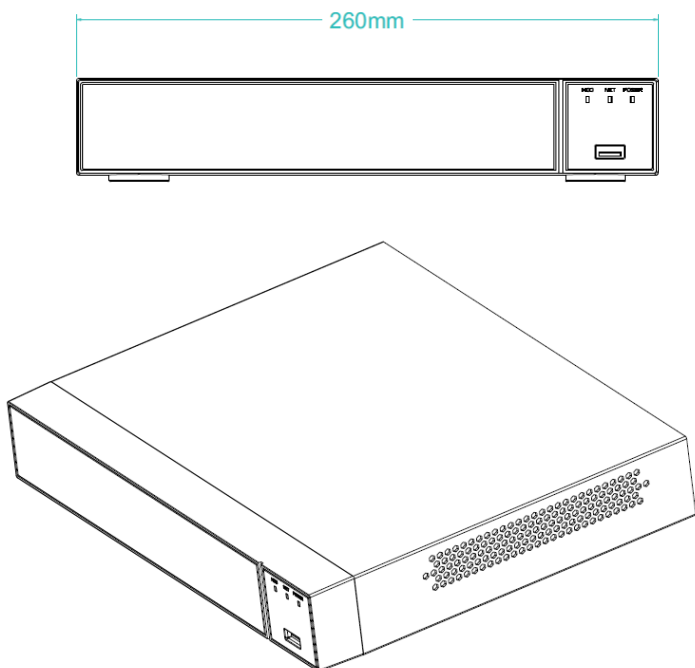

BL-X16081

Rejestrator hybrydowy 8 kanałowy
rozdzielczość: 8MP dysk: do 8TB

Kod produktu: 77-826#

Cechy produktu

- Rejestrator hybrydowy
- 16 kanałów analogowych lub 16 kanałów IP
- Obsługiwana rozdzielczość: 8MP
- 1xSATA do 8TB
- Wsparcie AoC!
- GUI 5.0
- Kompresja: H.265/H.264/H.265+/H.264+
- ONVIF
- Wsparcie dla zewnętrznych chmur!

Wymiary