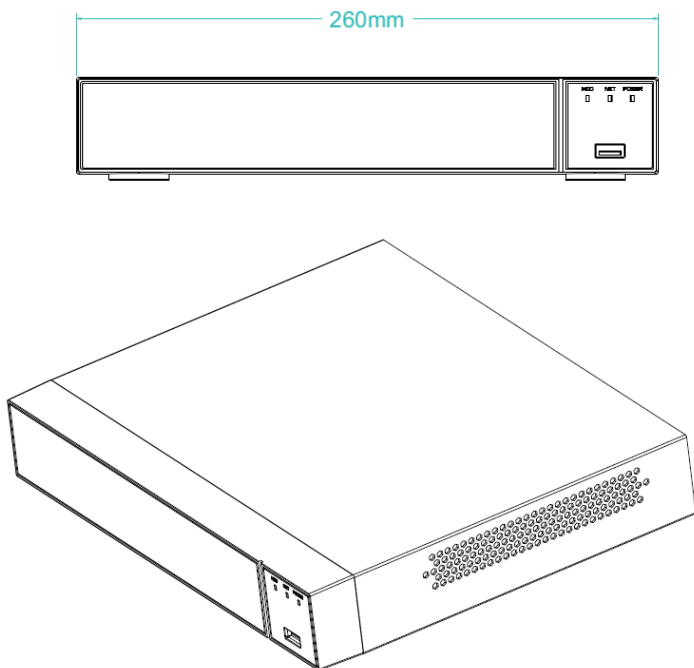

BL-X04051

Rejestrator hybrydowy 4 kanałowy
rozdzielczość: 5MP dysk: do 8TB

Kod produktu: 77-825#

Cechy produktu

- Rejestrator hybrydowy
- 4 kanały analogowe lub 9 kanałów IP
- Obsługiwana rozdzielczość: 5MP
- 1xSATA do 8TB
- Wsparcie AoC!
- GUI 5.0
- Kompresja: H.265/H.264
- ONVIF
- Wsparcie dla zewnętrznych chmur!

Wymiary