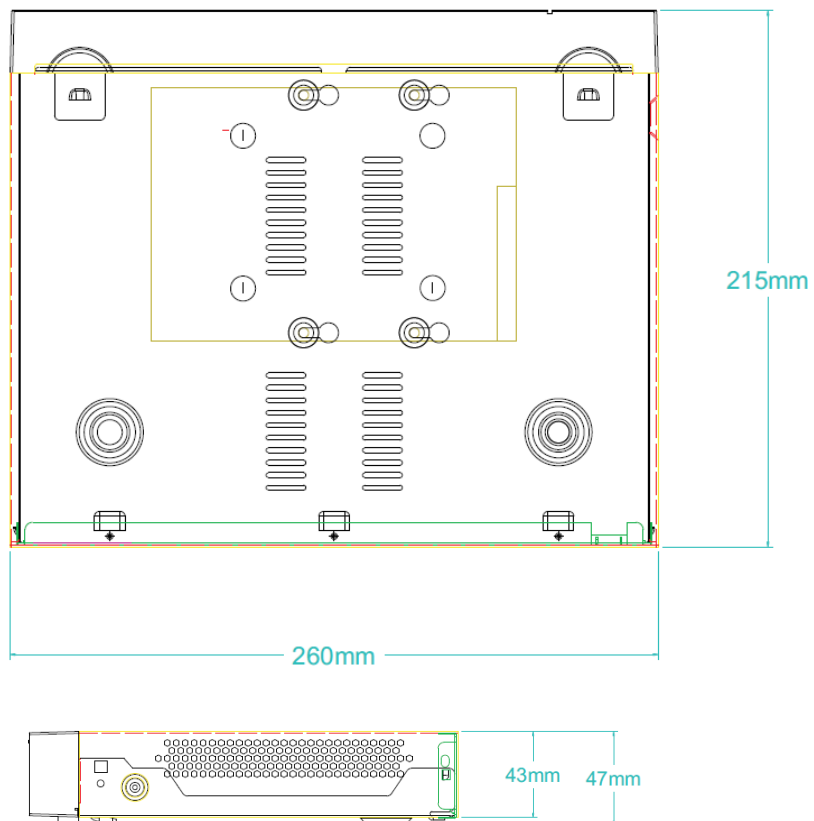

## Wymiary

<b>Rejestrator</b>			
Procesor	MC6630		
System	Linux		
Tryby kanałów	System hybrydowy: Analog: 4* (TVI/AHD: 5M@12fps; AHD/TVI/CVI: 4M@15fps; AHD/TVI: 3M@18fps; AHD/TVI/CVI: 1080P/720P; Analog: 960H) Analog + IP: 2* Analog (TVI/AHD: 5M@12fps; AHD/TVI/CVI: 4M@15fps; AHD/TVI: 3M@18fps; AHD/TVI/CVI: 1080P/720P; Analog: 960H) + 4* IP (maksymalnie 2MP) Tylko IP: 9*5MP/4MP/3Mp/1080P/960P/720P (Maksymalna przepustowość ≤ 48Mb)		
Wejście	4CH BNC		
Sygnal	Analog / AHD / CVI / TVI 2.0 / TVI 3.0 / IP		
Wyjście	1 VGA, 1 HDMI		
<b>Audio</b>			
Wejście	1 Port RCA, wsparcie AoC!		
Wyjście	/		
<b>Alarm</b>			
Sensor	/		
Wyjście	/		
Detekcja ruchu	4 kanały, MD: 396 (22 * 18) lub maksymalnie 9 w trybie IP		
Zdarzenia	Nagrywanie, E-mail, powiadomienie alarmowe		
<b>Obraz</b>			
HDMI/VGA	1920*1080/60Hz, 1280*1024/60Hz, 1280*720/60Hz, 1024*768 /60Hz		
Podział ekranu	9CH/4CH/1CH		
Cyfrowy ZOOM	Tak		
OSD (ON Screen Display)	Nazwa kamery, godzina, status nagrywania, detekcja ruchu,		
<b>Nagrywanie</b>			
Kompresja	H.265/H.264		
Kompresja audio	G.711U/G.711A		
Rozdzielczość	5MP_Lite (1296×1952), 4MP_Lite(1280×1440), 3MP_Lite(1024×1536), 1080N (960×1080), 720P, 960H		
Nagrywanie	<table border="0"> <tr> <td>Analog: PAL: 5MP_Lite (1296×1944@4*8fps), 4MP_Lite (1280×1440@4*15fps), 3MP_Lite(1024×1536@4*18fps), 1080N (960×1080@4*18fps), 720P@4*20fps, 960H@4*25fps NTSC: 5MP_Lite (1296×1944@4*8fps), 4MP_Lite (1280×1440@4*15fps), 3MP_Lite(1024×1536@4*18fps), 1080N (960×1080@4*18fps), 720P@4*20fps, 960H@4*30fps</td> <td>IP: PAL: 5MP@8×25fps, 4MP@9×25fps, 3MP@9×25fps, 1080P@9×25fps, 960P@9×25fps, 720P@9×25fps, D1@9×25fps NTSC: 5MP@8×30fps, 4MP@9×30fps, 3MP@9×30fps, 1080P@9×30fps, 960P@9×30fps, 720P@9×30fps, D1@9×30fps</td> </tr> </table>	Analog: PAL: 5MP_Lite (1296×1944@4*8fps), 4MP_Lite (1280×1440@4*15fps), 3MP_Lite(1024×1536@4*18fps), 1080N (960×1080@4*18fps), 720P@4*20fps, 960H@4*25fps NTSC: 5MP_Lite (1296×1944@4*8fps), 4MP_Lite (1280×1440@4*15fps), 3MP_Lite(1024×1536@4*18fps), 1080N (960×1080@4*18fps), 720P@4*20fps, 960H@4*30fps	IP: PAL: 5MP@8×25fps, 4MP@9×25fps, 3MP@9×25fps, 1080P@9×25fps, 960P@9×25fps, 720P@9×25fps, D1@9×25fps NTSC: 5MP@8×30fps, 4MP@9×30fps, 3MP@9×30fps, 1080P@9×30fps, 960P@9×30fps, 720P@9×30fps, D1@9×30fps
Analog: PAL: 5MP_Lite (1296×1944@4*8fps), 4MP_Lite (1280×1440@4*15fps), 3MP_Lite(1024×1536@4*18fps), 1080N (960×1080@4*18fps), 720P@4*20fps, 960H@4*25fps NTSC: 5MP_Lite (1296×1944@4*8fps), 4MP_Lite (1280×1440@4*15fps), 3MP_Lite(1024×1536@4*18fps), 1080N (960×1080@4*18fps), 720P@4*20fps, 960H@4*30fps	IP: PAL: 5MP@8×25fps, 4MP@9×25fps, 3MP@9×25fps, 1080P@9×25fps, 960P@9×25fps, 720P@9×25fps, D1@9×25fps NTSC: 5MP@8×30fps, 4MP@9×30fps, 3MP@9×30fps, 1080P@9×30fps, 960P@9×30fps, 720P@9×30fps, D1@9×30fps		
Tryb nagrywania	Manualne \ Harmonogram \ Detekcja ruchu		
<b>Odtwarzanie i zapis</b>			
Lokalne odtwarzanie	Tylko analog: 4CH*960H@25fps, 2CH*720P@20fps, 2CH*1080N@18fps, 1CH*5M_lite@8fps, 1CH*4M_Lite@15fps, 1CH*3M_Lite@18fps, Hybryda: 4CH*720P@25fps, 2CH*1808P@25fps, 1CH*5M_lite@8fps, 1CH*4M_Lite@15fps, 1CH*3M_Lite@18fps, Tylko IP: 4CH*720P@25fps, 2CH*1080P@fps, 1CH*5MP@25fps		
Dekodowanie	2CH 1080P @30fps		
Wyszukiwanie	Czas, Detekcja ruchu, alarmy, dziennik zdarzeń		
Funkcje odtwarzania	Odtwarzaj, Pauza, Szybkie przewijanie, poprzednia klatka, następna klatka, zoom cyfrowy		
Kopia zapasowa	Urządzenie USB / Sieć / FTP		