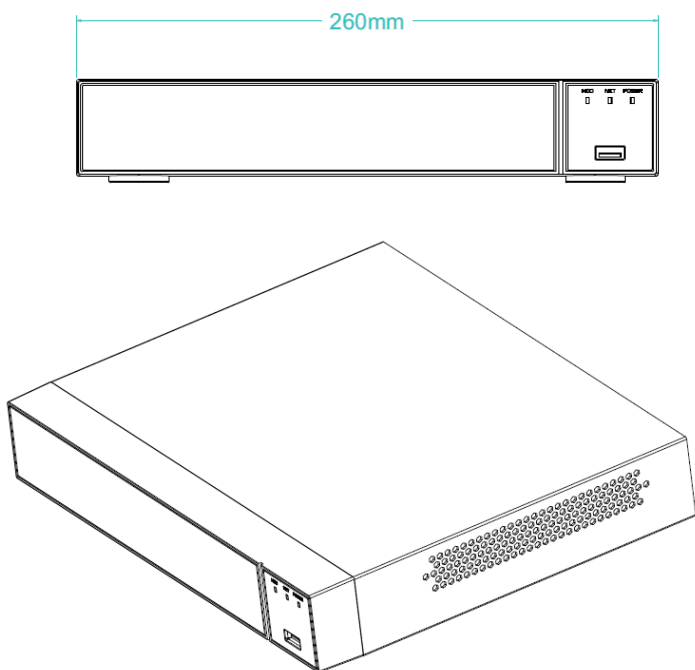

BL-X08051

Rejestrator hybrydowy 8 kanałowy
rozdzielczość: 5MP dysk: do 8TB

Kod produktu: 77-824#

Cechy produktu

- Rejestrator hybrydowy
- 8 kanałów analogowych lub 16 kanałów IP
- Obsługiwana rozdzielczość: 5MP
- 1xSATA do 8TB
- Wsparcie AoC!
- GUI 5.0
- Kompresja: H.265/H.264
- ONVIF
- Wsparcie dla zewnętrznych chmur!

Wymiary