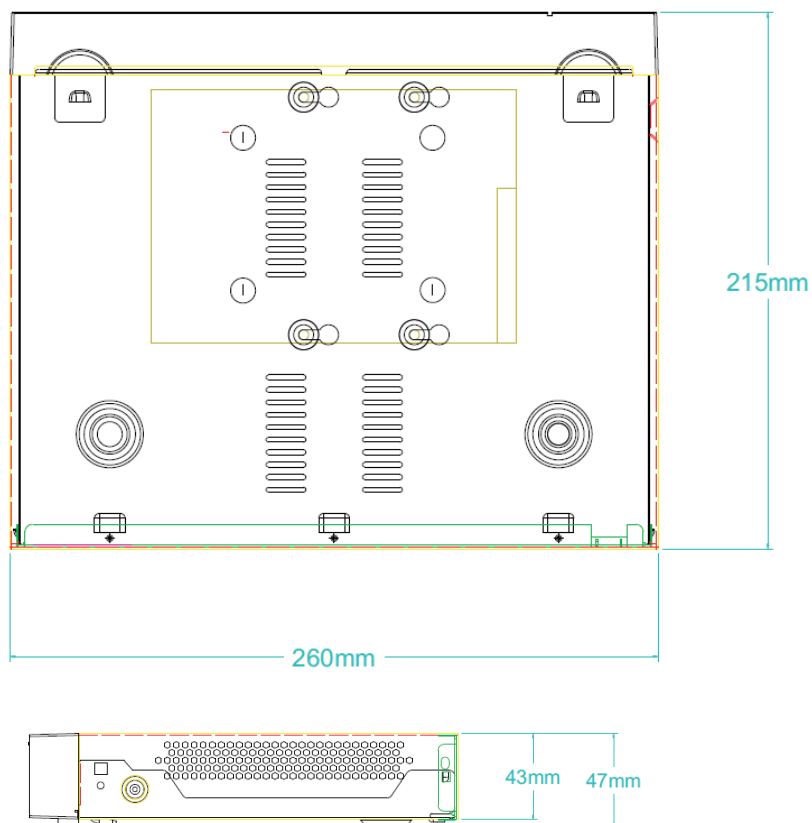

Wymiary

Rejestrator			
Procesor	MC6630		
System	Linux		
Tryby kanałów	Analog: 8* (TVI/AHD: 5M@12fps; AHD/TVI/CVI: 4M@15fps; AHD/TVI: 3M@18fps; AHD/TVI/CVI: 1080P/720P; Analog: 960H) Analog + IP: 2*Analog(TVI/AHD: 5M, AHD/TVI/CVI: 4M)+ 7* IP (5MP), 4* Analog + 5* IP, 6*Analog + 3*IP Tylko IP: 16*5MP/4MP/3Mp/1080P/960P/720P (Maksymalna przepustowość ≤ 48Mb)		
Wejście	8CH BNC		
Sygnal	Analog / AHD / CVI / TVI 2.0 / TVI 3.0 / IP		
Wyjście	1 VGA, 1 HDMI		
Audio			
Wejście	2*Port RCA, wsparcie AoC!		
Wyjście	/		
Alarm			
Sensor	4 kanały		
Wyjście	1 kanał		
Detekcja ruchu	8 kanałów, MD: 396 (22 * 18) lub maksymalnie 16 w trybie IP		
Zdarzenia	Nagrywanie, E-mail (wysyłanie obrazu), powiadomienie alarmowe, detekcja ruchu		
Obraz			
HDMI/VGA	1920*1080/60Hz, 1280*1024/60Hz, 1280*720/60Hz, 1024*768 /60Hz		
Podział ekranu	16CH/9CH/4CH/1CH		
Cyfrowy ZOOM	Tak		
OSD (ON Screen Display)	Nazwa kamery, godzina, status nagrywania, detekcja ruchu,		
Nagrywanie			
Kompresja	H.265/H.264		
Kompresja audio	G.711U/G.711A		
Rozdzielczość	5MP_Lite (1296×1952), 4MP_Lite(1280×1440), 3MP_Lite(1024×1536), 1080N (960×1080), 720P, 960H		
Nagrywanie	<table border="0"> <tr> <td style="vertical-align: top;"> <p>Analog: PAL: 5MP_Lite (1296×1944@8*8fps), 4MP_Lite (1280×1440@8*15fps), 3MP_Lite(1024×1536@8*18fps), 1080N (960×1080@8*18fps), 720P@8*20fps, 960H@8*25fps NTSC: 5MP_Lite (1296×1944@8*8fps), 4MP_Lite (1280×1440@8*15fps), 3MP_Lite(1024×1536@8*18fps), 1080N (960×1080@8*18fps), 720P@8*20fps, 960H@8*30fps</p> </td> <td style="vertical-align: top;"> <p>IP: PAL: 5MP@8×25fps, 4MP@12×25fps, 3MP@12×25fps, 1080P@12×25fps, 960P@12×25fps, 720P@12×25fps, D1@12×25fps NTSC: 5MP@8×30fps, 4MP@12×30fps, 3MP@12×30fps, 1080P@12×30fps, 960P@12×30fps, 720P@12×30fps, D1@12×30fps</p> </td> </tr> </table>	<p>Analog: PAL: 5MP_Lite (1296×1944@8*8fps), 4MP_Lite (1280×1440@8*15fps), 3MP_Lite(1024×1536@8*18fps), 1080N (960×1080@8*18fps), 720P@8*20fps, 960H@8*25fps NTSC: 5MP_Lite (1296×1944@8*8fps), 4MP_Lite (1280×1440@8*15fps), 3MP_Lite(1024×1536@8*18fps), 1080N (960×1080@8*18fps), 720P@8*20fps, 960H@8*30fps</p>	<p>IP: PAL: 5MP@8×25fps, 4MP@12×25fps, 3MP@12×25fps, 1080P@12×25fps, 960P@12×25fps, 720P@12×25fps, D1@12×25fps NTSC: 5MP@8×30fps, 4MP@12×30fps, 3MP@12×30fps, 1080P@12×30fps, 960P@12×30fps, 720P@12×30fps, D1@12×30fps</p>
<p>Analog: PAL: 5MP_Lite (1296×1944@8*8fps), 4MP_Lite (1280×1440@8*15fps), 3MP_Lite(1024×1536@8*18fps), 1080N (960×1080@8*18fps), 720P@8*20fps, 960H@8*25fps NTSC: 5MP_Lite (1296×1944@8*8fps), 4MP_Lite (1280×1440@8*15fps), 3MP_Lite(1024×1536@8*18fps), 1080N (960×1080@8*18fps), 720P@8*20fps, 960H@8*30fps</p>	<p>IP: PAL: 5MP@8×25fps, 4MP@12×25fps, 3MP@12×25fps, 1080P@12×25fps, 960P@12×25fps, 720P@12×25fps, D1@12×25fps NTSC: 5MP@8×30fps, 4MP@12×30fps, 3MP@12×30fps, 1080P@12×30fps, 960P@12×30fps, 720P@12×30fps, D1@12×30fps</p>		
Tryb nagrywania	Manualne \ Harmonogram \ Detekcja ruchu		
Odtwarzanie i zapis			
Lokalne odtwarzanie	Tylko analog: 4CH*960H@25fps, 2CH*720P@20fps, 2CH*1080N@18fps, 1CH*5M_lite@8fps, 1CH*4M_Lite@15fps, 1CH*3M_Lite@18fps, Hybryda: 4CH*720P@25fps, 2CH*1808P@25fps, 1CH*5M_lite@8fps, 1CH*4M_Lite@15fps, 1CH*3M_Lite@18fps, Tylko IP: 4CH*720P@25fps, 2CH*1080P@fps, 1CH*5MP@25fps		
Dekodowanie	2CH 1080P @30pfs		
Wyszukiwanie	Czas, Detekcja ruchu, alarmy, dziennik zdarzeń		
Funkcje odtwarzania	Odtwarzaj, Pauza, Szybkie przewijanie, poprzednia klatka, następna klatka, zoom cyfrowy		
Kopia zapasowa	Urządzenie USB / Sieć / FTP		