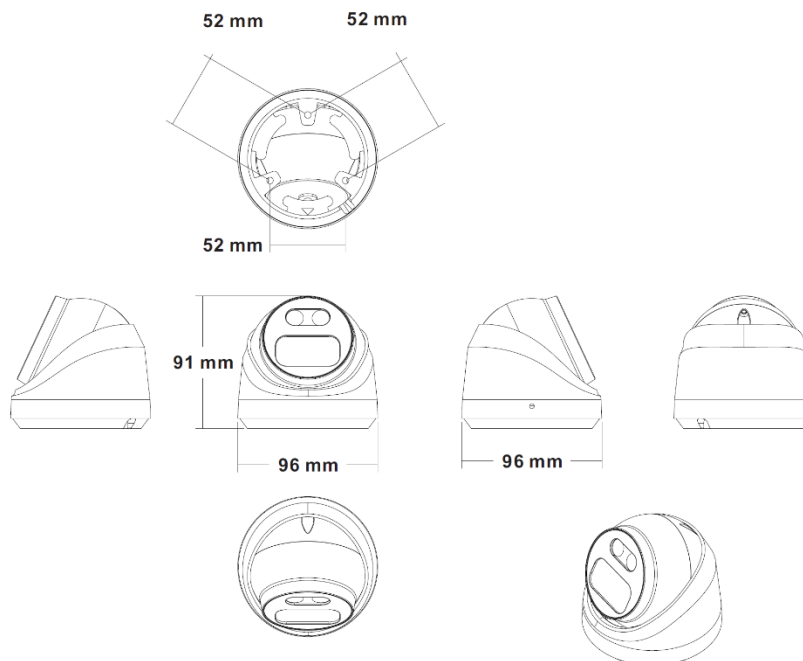

### Cechy produktu

- 1/2.8" Sony Starvis Back-Illuminated CMOS
- Rozdzielczość 4K / 8MP
- 3840x2160 @ 30 fps
- Kompresja: H.264 / H.265 / JPEG / AVI
- Obiektyw: 2,8 mm
- Kamera IR - Wsparcie na 30 metrów
- Wbudowane PoE
- Funkcje AI: Detekcja intruza, detekcja przekroczenia linii, detekcja kręcenia się
- BLC: Tak
- WDR: 120dB
- Kolor: Biały

### Wymiary

<b>Kamera</b>	
Przetwornik	1/2.8" Sony Starvis Back-Illuminated CMOS
Rozdzielczość	5MP
Kompresja	H.264/H.265/JPEG/AVI/MJPEG
System	PAL/NTSC
Minimalne oświetlenie	0.006 Lux 0 Lux ze światłem białym (LED)
Stosunek S/N	52 dB
Skanowanie	Progresywne
Wyjście Video	Sieciowe
Przycisk reset	Tak
<b>Obiektyw</b>	
Ogniskowa	2,8 mm
Typ	Stało-ogniskowa
Zakres MOTOZOOM	Brak
<b>Podczerwień</b>	
Diody	2szt.
Zasięg IR	Okolo 30 metrow
Kontrola IR	Automatyczna
Załączanie IR	Automatycznie, ręcznie lub według harmonogramu
<b>Parametry sieciowe</b>	
Ethernet	RJ-45 (10/100 Base-T)
WiFi	/
Protokoły	TCP/IP, ICMP, HTTP, HTTPS, FTP, DHCP, DNS, RTP, RTSP, RTCP, NTP, SMTP, UDP, PPPoE
ONVIF	ONVIF 19.12 (Profil S/T/G)
P2P	Tak
POE	Tak, IEE 802.3 af
Opóźnienie	0,3 sekundy
Strumień 1	2592*1944 @ 30 fps
Strumień 2	2560*1440 @ 30 fps
Strumień 3	1920*1080 @ 30fps 1280*720 @ 30 fps
Podstrumień 1	1280*720 @ 30 fps
Podstrumień 2	720*480 @ 30 fps
Podstrumień 3	/
Przeglądarka	IE8-11, Google Chrome, Firefox
<b>Inteligentne funkcje</b>	
Analiza	Detekcja intruza, detekcja ruchu oparta na detekcji wykrywania człowieka
	Detekcja gromadzenia się, detekcja przekroczenia linii