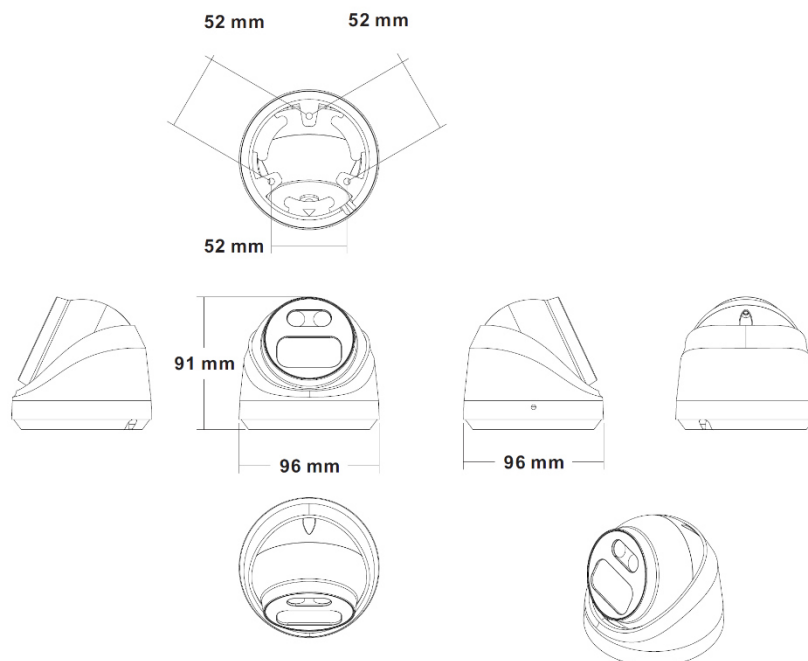

BL-I5SL28TWM/PoE

Kamera kopułowa IP 5MP
Sony Starvis z PoE

Kod produktu: **77-851#**

Cechy produktu

- 1/2.8" Sony Starvis Back-Illuminated CMOS
- Rozdzielczość WQHD
- 2592x1944 @ 30 fps
- Kompresja: H.264 / H.265 / JPEG / AVI / MJPEG
- Obiektyw: 2,8 mm
- Zasięg IR: 25 metrów
- Wbudowane PoE
- Funkcje AI: Detekcja intruza, detekcja przekroczenia linii, detekcja kręcenia się
- BLC: Tak
- WDR: 120dB
- Kolor: Biały

Wymiary