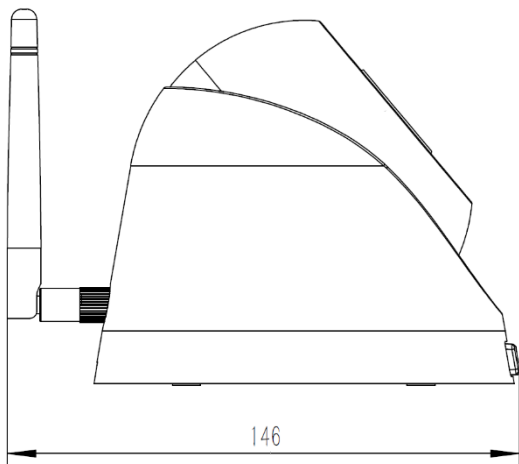

## BL-I5FK36TWM/SD/WiFi Kamera kopułowa IP 5MP WiFi

Kod produktu: **77-793#**

### Cechy produktu

- 1/2.5" High-resolution CMOS
- Rozdzielczość WQHD
- 2592x1944 @ 20 fps
- Kompresja: H.264 / H.265 / H.264+ / H.265+ / JPEG / AVI / MJPEG
- Obiektyw: 3,6 mm
- Wbudowane Wi-Fi
- Slot kart SD – Wsparcie do 256Gb!
- Zasięg IR: 25 metrów
- Możliwość podłączenia MIC - RCA
- Detekcja ruchu
- BLC: Tak
- Kolor: Biały

### Wymiary

<b>Kamera</b>	
Przetwornik	1/2.5" High-resolution CMOS
Rozdzielczość	5MP
Kompresja	H.264/H.265/ H.264+/H.265+/JPEG/AVI/MJPEG
System	PAL/NTSC
Minimalne oświetlenie	0.01 Lux
Stosunek S/N	52 dB
Skanowanie	Progresywne
Wyjście Video	Sieciowe
Przycisk reset	Tak
<b>Obiektyw</b>	
Ogniskowa	2,8 mm
Typ	Stało-ogniskowa
Zakres MOTOZOOM	Brak
<b>Podczerwień</b>	
Diody	42μ x 2
Zasięg IR	25 metrów
Kontrola IR	Automatycznie
Załączanie IR	Automatycznie
<b>Parametry sieciowe</b>	
Ethernet	RJ-45 (10/100 Base-T)
WiFi	Tak, Wi-Fi (iIEEE802.11b/g/n), 2.4 Ghz
Antena	3 dBi
Protokoły	TCP/IP, ICMP, HTTP, HTTPS, FTP, DHCP, DNS, RTP, RTSP, RTCP, NTP, SMTP, UDP
ONVIF	ONVIF 2.4 (Profil S)
P2P	Tak
POE	/
Opóźnienie	0,3 sekundy (przez LAN)
Strumień 1	2592*1944 @ 20 fps 2560*1920 @ 20 fps
Strumień 2	2560*1440 @ 30 fps
Strumień 3	1920*1080 @ 30 fps
Podstrumień 1	1280*720 @ 20 fps 720*480 @ 30 fps
Podstrumień 2	
Podstrumień 3	/
Przeglądarka	IE8-11, Google Chrome (wersja niższa niż 44), Firefox (wersja niższa niż 53)
<b>Inteligentne funkcje</b>	
Analiza	Detekcja ruchu