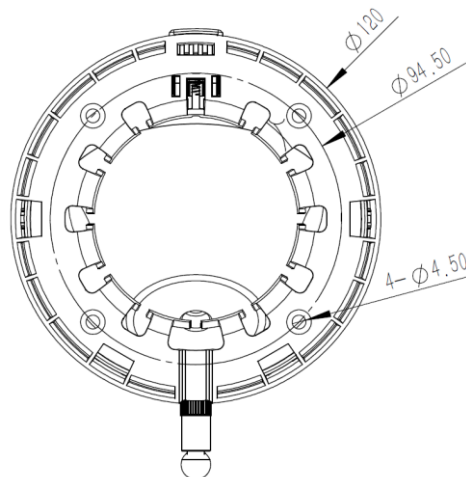

## BL-I5FK36TWM/SD/WiFi Kamera kopułowa IP 5MP WiFi

Kod produktu: **77-793#**

### Cechy produktu

- 1/2.5" High-resolution CMOS
- Rozdzielczość WQHD
- 2592x1944 @ 20 fps
- Kompresja: H.264 / H.265 / H.264+ / H.265+ / JPEG / AVI / MJPEG
- Obiektyw: 3,6 mm
- Wbudowane Wi-Fi
- Slot kart SD – Wsparcie do 256Gb!
- Zasięg IR: 25 metrów
- Możliwość podłączenia MIC - RCA
- Detekcja ruchu
- BLC: Tak
- Kolor: Biały

### Wymiary

<b>Kamera</b>	
Przetwornik	1/2.5" High-resolution CMOS
Rozdzielczość	5MP
Kompresja	H.264/H.265/ H.264+/H.265+/JPEG/AVI/MJPEG
System	PAL/NTSC
Minimalne oświetlenie	0.01 Lux
Stosunek S/N	52 dB
Skanowanie	Progresywne
Wyjście Video	Sieciowe
Przycisk reset	Tak
<b>Obiektyw</b>	
Ogniskowa	2,8 mm
Typ	Stało-ogniskowa
Zakres MOTOZOOM	Brak
<b>Podczerwień</b>	
Diody	42μ x 2
Zasięg IR	25 metrów
Kontrola IR	Automatycznie
Załączanie IR	Automatycznie
<b>Parametry sieciowe</b>	
Ethernet	RJ-45 (10/100 Base-T)
WiFi	Tak, Wi-Fi (iIEEE802.11b/g/n), 2.4 Ghz
Antena	3 dBi
Protokoły	TCP/IP, ICMP, HTTP, HTTPS, FTP, DHCP, DNS, RTP, RTSP, RTCP, NTP, SMTP, UDP
ONVIF	ONVIF 2.4 (Profil S)
P2P	Tak
POE	/
Opóźnienie	0,3 sekundy (przez LAN)
Strumień 1	2592*1944 @ 20 fps 2560*1920 @ 20 fps
Strumień 2	2560*1440 @ 30 fps
Strumień 3	1920*1080 @ 30 fps
Podstrumień 1	1280*720 @ 20 fps 720*480 @ 30 fps
Podstrumień 2	
Podstrumień 3	/
Przeglądarka	IE8-11, Google Chrome (wersja niższa niż 44), Firefox (wersja niższa niż 53)
<b>Inteligentne funkcje</b>	
Analiza	Detekcja ruchu