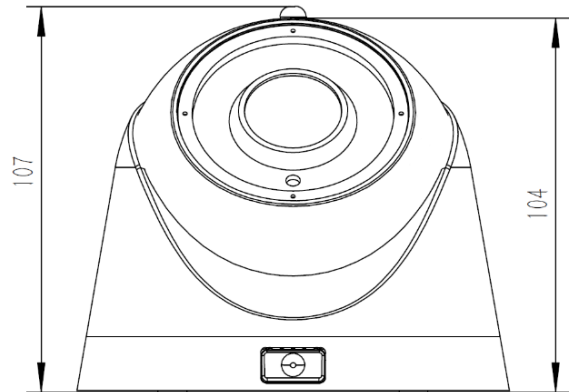

### Cechy produktu

- 1/2.5" High-resolution CMOS
- Rozdzielczość WQHD
- 2592x1944 @ 20 fps
- Kompresja: H.264 / H.265 / H.264+ / H.265+ / JPEG / AVI / MJPEG
- Obiektyw: 3,6 mm
- Wbudowane Wi-Fi
- Slot kart SD – Wsparcie do 256Gb!
- Zasięg IR: 25 metrów
- Możliwość podłączenia MIC - RCA
- Detekcja ruchu
- BLC: Tak
- Kolor: Biały

### Wymiary

<b>Kamera</b>	
Przetwornik	1/2.5" High-resolution CMOS
Rozdzielczość	5MP
Kompresja	H.264/H.265/ H.264+/H.265+/JPEG/AVI/MJPEG
System	PAL/NTSC
Minimalne oświetlenie	0.01 Lux
Stosunek S/N	52 dB
Skanowanie	Progresywne
Wyjście Video	Sieciowe
Przycisk reset	Tak
<b>Obiektyw</b>	
Ogniskowa	2,8 mm
Typ	Stało-ogniskowa
Zakres MOTOZOOM	Brak
<b>Podczerwień</b>	
Diody	42μ x 2
Zasięg IR	25 metrów
Kontrola IR	Automatycznie
Załączanie IR	Automatycznie
<b>Parametry sieciowe</b>	
Ethernet	RJ-45 (10/100 Base-T)
WiFi	Tak, Wi-Fi (iIEEE802.11b/g/n), 2.4 Ghz
Antena	3 dBi
Protokoły	TCP/IP, ICMP, HTTP, HTTPS, FTP, DHCP, DNS, RTP, RTSP, RTCP, NTP, SMTP, UDP
ONVIF	ONVIF 2.4 (Profil S)
P2P	Tak
POE	/
Opóźnienie	0,3 sekundy (przez LAN)
Strumień 1	2592*1944 @ 20 fps 2560*1920 @ 20 fps
Strumień 2	2560*1440 @ 30 fps
Strumień 3	1920*1080 @ 30 fps
Podstrumień 1	1280*720 @ 20 fps 720*480 @ 30 fps
Podstrumień 2	
Podstrumień 3	/
Przeglądarka	IE8-11, Google Chrome (wersja niższa niż 44), Firefox (wersja niższa niż 53)
<b>Inteligentne funkcje</b>	
Analiza	Detekcja ruchu

<b>Funkcje kamery</b>	
Dzień/Noc	Kolor / Czarno-biały ( z diodami IR)
Konfiguracja obrazu	Nasycenie, jasność, kontrast, ostrość, lustro, 3D NR, Balans bieli, FLK (kontrola migotania)
Full Color	/
Funkcja korytarzowa	Tak
Funkcja DEFOG	Tak
ROI	/
BLC	Tak
WDR	/
Detekcja ruchu	Tak
Maska prywatności	3 konfigurowalne strefy
Tryb nagrywania	NVR/VMS/Sieć/Karta SD
<b>Interfejs</b>	
Audio	Możliwość podłączenia, złącze RCA
Alarm	/
Slot kart SD	Tak, do 256 Gb
RS485	/
<b>Informacje ogólne</b>	
Obudowa	Metal, IP67
Kompatybilny dystans	BL-D32W
Zasilanie	DC12V ±10%, 1100mA
Wymiary	Ø120 x 104(H) mm
Waga	340 g