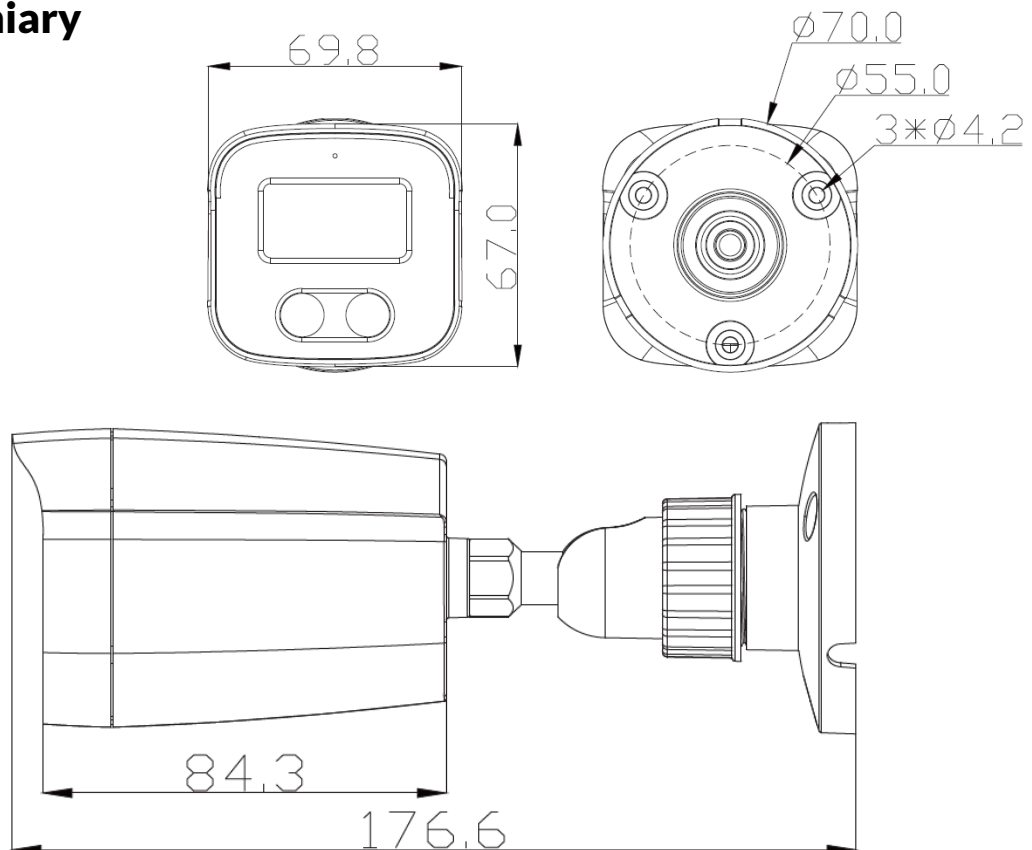

**BL-A5KE28BWM**

Kamera tubowa AHD/CVI/TVI/CVBS  
5MP / 4K Lite

Kod produktu: **77-656#**

## Cechy produktu

- 1/2,5" CMOS
- Rozdzielczość 5M / 4K Lite
- Obiektyw: 2,8 mm
- IR: 25 metrów
- Sterowanie UTC: Tak
- OSD: Tak
- WDR: DWDR
- IP67
- AOC w systemie TVI! (tylko z rejestratorami BLOW)
- Kolor: Biały

## Wymiary

<b>Kamera</b>				
Przetwornik	1/2,5" CMOS			
Rozdzielczość	8M: 3840*2160	5M: 2592*1944	4M: 2560*1440	2M:1920*1080
System	PAL/NTSC			
Minimalne oświetlenie	0.03 Lux AGC:ON			
	0 Lux z diodami IR			
Skanowanie	Progresywne			
Wyjście Video	AHD: 8M@15fps, 5M@20fps/12.5fps, 4M@30fps/25fps/15fps, 2M@30fps/25fps; TVI: 8M@15fps, 5M@20fps/12.5fps, 4M@30fps/25fps/15fps, 2M@30fps/25fps; CVI: 8M@15fps/12.5fps, 4M/2M@30fps/25fps			
<b>Obiektyw</b>				
Ogniskowa	2,8 mm			
Typ	Stało-ogniskowa			
Zakres MOTOZOOM	Brak			
<b>Podczerwień</b>				
Diody	42μ x 2 szt			
Zasięg IR	25 metrów			
Kontrola IR	Automatyczna			
Załączanie IR	AGC			
<b>Funkcje kamery</b>				
Starlight	/			
FullColor	/			
Dzień / Noc	Tak			
OSD Menu	Tak			
WDR	DWDR			
UTC	Tak			
Redukcja szumu	DNR			
Audio (Coaxial)	Tak (wyłącznie w systemie TVI, tylko z rejestratorem BLOW)			
Kontrola bieli	Automatyczna / Ręczna			
Kontrola wzmocnienia	AGC (Auto Gain Control)			
<b>Informacje ogólne</b>				
Obudowa	Front: Metal	Stopa: Plastik		
Zasilanie	DC12V ±10%, 500mA			
Kompatybilny dystans	BL-D31W / BL-D116			
Wymiary	154(W)x70.5(H)x70.5(D) mm			
Waga	370 g			