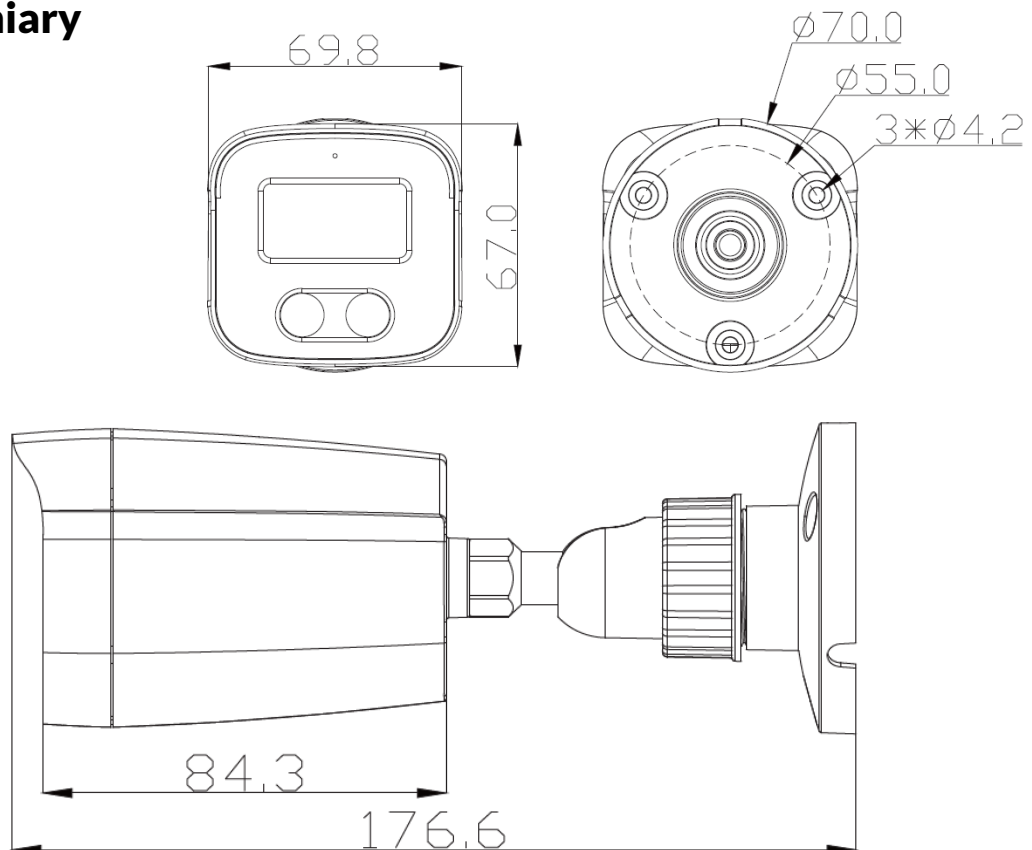

**BL-A5KE36BWM/FC**

Kamera tubowa AHD/CVI/TVI/CVBS  
5MP / 4K Lite FullColor

Kod produktu: **77-655#**

## Cechy produktu

- 1/2,5" CMOS
- Rozdzielczość 5M / 4K Lite
- Obiektyw: 3,6 mm
- FullColor - LED
- Sterowanie UTC: Tak
- OSD: Tak
- WDR: DWDR
- IP67
- AOC w systemie TVI! (tylko z rejestratorami BLOW)
- Kolor: Biały

## Wymiary

<b>Kamera</b>				
Przetwornik	1/2,5" CMOS			
Rozdzielczość	8M: 3840*2160	5M: 2592*1944	4M: 2560*1440	2M:1920*1080
System	PAL/NTSC			
Minimalne oświetlenie	0.03 Lux AGC:ON			
	0 Lux z LED			
Skanowanie	Progresywne			
Wyjście Video	AHD: 8M@15fps, 5M@20fps/12.5fps, 4M@30fps/25fps/15fps, 2M@30fps/25fps; TVI: 8M@15fps, 5M@20fps/12.5fps, 4M@30fps/25fps/15fps, 2M@30fps/25fps; CVI: 8M@15fps/12.5fps, 4M/2M@30fps/25fps			
<b>Obiektyw</b>				
Ogniskowa	3,6 mm			
Typ	Stało-ogniskowa			
Zakres MOTOZOOM	Brak			
<b>Podświetlenie</b>				
Diody	Brak, wsparcie światłem zimnym (4000K)			
Zasięg podświetlenia	25 metrów			
Kontrola IR	Automatyczna			
Załączanie IR	AGC			
<b>Funkcje kamery</b>				
Starlight	/			
FullColor	Tak			
Dzień / Noc	Tak			
OSD Menu	Tak			
WDR	DWDR			
UTC	Tak			
Redukcja szumu	DNR			
Audio (Coaxial)	Tak (wyłącznie w systemie TVI, tylko z rejestratorem BLOW)			
Kontrola bieli	Automatyczna / Ręczna			
Kontrola wzmocnienia	AGC (Auto Gain Control)			
<b>Informacje ogólne</b>				
Obudowa	Front: Metal	Stopa: Plastik		
Zasilanie	DC12V ±10%, 500mA			
Kompatybilny dystans	BL-D31W / BL-D116			
Wymiary	154(W)x70.5(H)x70.5(D) mm			
Waga	370 g			