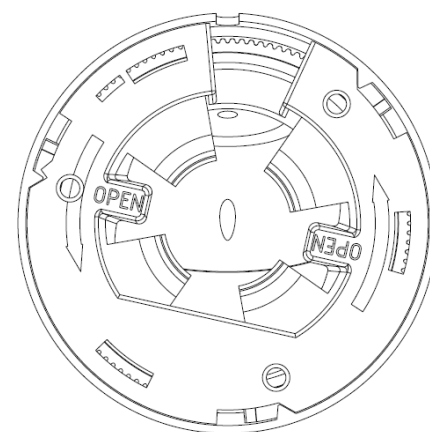

BL-A5KE28TWM

Kamera kopułowa AHD/CVI/TVI/CVBS
5MP / 4K Lite

Kod produktu: **77-653#**

Cechy produktu

- 1/2,5" CMOS
- Rozdzielczość 5M / 4K Lite
- Obiektyw: 2,8 mm
- IR: 25 metrów
- Sterowanie UTC: Tak
- OSD: Tak
- WDR: DWDR
- IP65
- AOC w systemie TVI! (tylko z rejestratorami BLOW)
- Kolor: Biały

Wymiary

Kamera			
Przetwornik	1/2,5" CMOS		
Rozdzielczość	8M: 3840*2160	5M: 2592*1944	4M: 2560*1440
System	PAL/NTSC		
Minimalne oświetlenie	0.03 Lux AGC:ON		
	0 Lux z diodami IR		
Skanowanie	Progresywne		
Wyjście Video	AHD: 8M@15fps, 5M@20fps/12.5fps, 4M@30fps/25fps/15fps, 2M@30fps/25fps; TVI: 8M@15fps, 5M@20fps/12.5fps, 4M@30fps/25fps/15fps, 2M@30fps/25fps; CVI: 8M@15fps/12.5fps, 4M/2M@30fps/25fps		
Obiektyw			
Ogniskowa	2,8 mm		
Typ	Stało-ogniskowa		
Zakres MOTOZOOM	Brak		
Podczerwień			
Diody	20μ x 2 szt		
Zasięg IR	25 metrów		
Kontrola IR	Automatyczna		
Załączanie IR	AGC		
Funkcje kamery			
Starlight	/		
FullColor	/		
Dzień / Noc	Tak		
OSD Menu	Tak		
WDR	DWDR		
UTC	Tak		
Redukcja szumu	DNR		
Audio (Coaxial)	Tak (wyłącznie w systemie TVI, tylko z rejestratorem BLOW)		
Kontrola bieli	Automatyczna / Ręczna		
Kontrola wzmocnienia	AGC (Auto Gain Control)		
Informacje ogólne			
Obudowa	Obiektyw/Eyeball: Metal		Obudowa zewnętrzna: Plastik
Zasilanie	DC 12V ±10%, 500mA		
Kompatybilny dystans	BL-D116 (Plastik) / BL-D32W (Metal)		
Wymiary	Φ107x85(H) mm		
Waga	400 g		