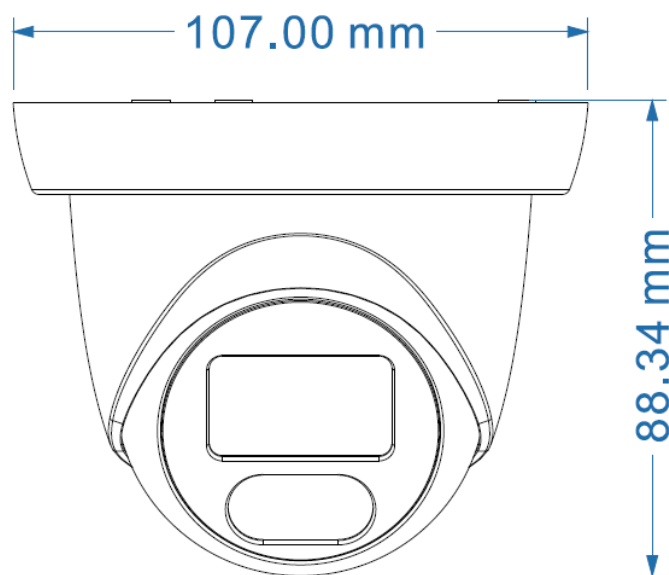

BL-A5KE28TWM

Kamera kopułowa AHD/CVI/TVI/CVBS
5MP / 4K Lite

Kod produktu: **77-653#**

Cechy produktu

- 1/2,5" CMOS
- Rozdzielczość 5M / 4K Lite
- Obiektyw: 2,8 mm
- IR: 25 metrów
- Sterowanie UTC: Tak
- OSD: Tak
- WDR: DWDR
- IP65
- AOC w systemie TVI! (tylko z rejestratorami BLOW)
- Kolor: Biały

Wymiary

Kamera			
Przetwornik	1/2,5" CMOS		
Rozdzielczość	8M: 3840*2160	5M: 2592*1944	4M: 2560*1440
System	PAL/NTSC		
Minimalne oświetlenie	0.03 Lux AGC:ON		
	0 Lux z diodami IR		
Skanowanie	Progresywne		
Wyjście Video	AHD: 8M@15fps, 5M@20fps/12.5fps, 4M@30fps/25fps/15fps, 2M@30fps/25fps; TVI: 8M@15fps, 5M@20fps/12.5fps, 4M@30fps/25fps/15fps, 2M@30fps/25fps; CVI: 8M@15fps/12.5fps, 4M/2M@30fps/25fps		
Obiektyw			
Ogniskowa	2,8 mm		
Typ	Stało-ogniskowa		
Zakres MOTOZOOM	Brak		
Podczerwień			
Diody	20μ x 2 szt		
Zasięg IR	25 metrów		
Kontrola IR	Automatyczna		
Załączanie IR	AGC		
Funkcje kamery			
Starlight	/		
FullColor	/		
Dzień / Noc	Tak		
OSD Menu	Tak		
WDR	DWDR		
UTC	Tak		
Redukcja szumu	DNR		
Audio (Coaxial)	Tak (wyłącznie w systemie TVI, tylko z rejestratorem BLOW)		
Kontrola bieli	Automatyczna / Ręczna		
Kontrola wzmocnienia	AGC (Auto Gain Control)		
Informacje ogólne			
Obudowa	Obiektyw/Eyeball: Metal		Obudowa zewnętrzna: Plastik
Zasilanie	DC 12V ±10%, 500mA		
Kompatybilny dystans	BL-D116 (Plastik) / BL-D32W (Metal)		
Wymiary	Φ107x85(H) mm		
Waga	400 g		