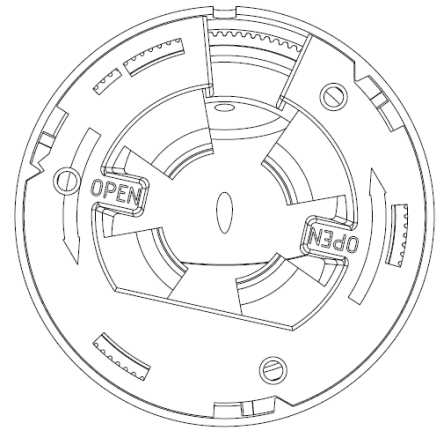

BL-A5KE36TWM

Kamera kopułowa AHD/CVI/TVI/CVBS
5MP / 4K Lite FullColor

Kod produktu: **77-652#**

Cechy produktu

- 1/2,5" CMOS
- Rozdzielczość 5M / 4K Lite
- Obiektyw: 3,6 mm
- FullColor - LED
- Sterowanie UTC: Tak
- OSD: Tak
- WDR: DWDR
- IP65
- AOC w systemie TVI! (tylko z rejestratorami BLOW)
- Kolor: Biały

Wymiary

Kamera			
Przetwornik	1/2,5" CMOS		
Rozdzielczość	8M: 3840*2160	5M: 2592*1944	4M: 2560*1440
System	PAL/NTSC		
Minimalne oświetlenie	0.03 Lux AGC:ON		
	0 Lux z diodami IR		
Skanowanie	Progresywne		
Wyjście Video	AHD: 8M@15fps, 5M@20fps/12.5fps, 4M@30fps/25fps/15fps, 2M@30fps/25fps; TVI: 8M@15fps, 5M@20fps/12.5fps, 4M@30fps/25fps/15fps, 2M@30fps/25fps; CVI: 8M@15fps/12.5fps, 4M/2M@30fps/25fps		
Obiektyw			
Ogniskowa	3,6 mm		
Typ	Stało-ogniskowa		
Zakres MOTOZOOM	Brak		
Podczerwień			
Diody	20μ x 2 szt		
Zasięg podświetlenia	25 metrów		
Kontrola IR	Automatyczna		
Załączanie IR	AGC		
Funkcje kamery			
Starlight	/		
FullColor	Tak		
Dzień / Noc	Tak		
OSD Menu	Tak		
WDR	DWDR		
UTC	Tak		
Redukcja szumu	DNR		
Audio (Coaxial)	Tak (wyłącznie w systemie TVI, tylko z rejestratorem BLOW)		
Kontrola bieli	Automatyczna / Ręczna		
Kontrola wzmocnienia	AGC (Auto Gain Control)		
Informacje ogólne			
Obudowa	Obiektyw/Eyeball: Metal		Obudowa zewnętrzna: Plastik
Zasilanie	DC12V ±10%, 500mA		
Kompatybilny dystans	BL-D116 (Plastik) / BL-D32W (Metal)		
Wymiary	Φ107x85(H) mm		
Waga	400 g		