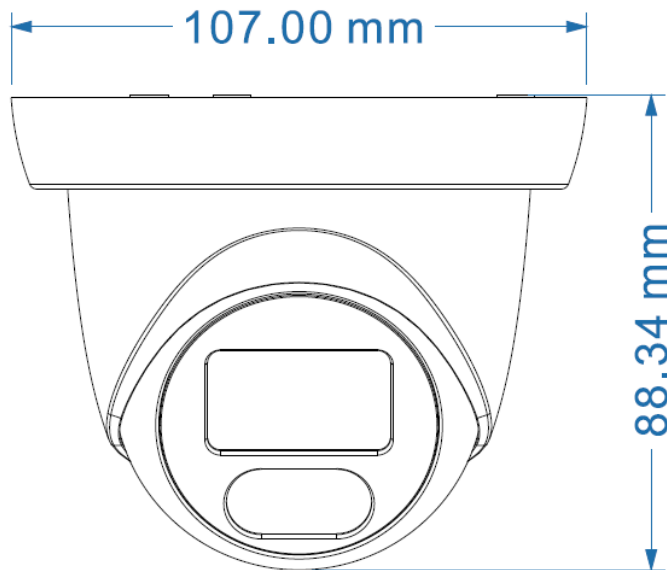

BL-A5KE36TWM

Kamera kopułowa AHD/CVI/TVI/CVBS
5MP / 4K Lite FullColor

Kod produktu: **77-652#**

Cechy produktu

- 1/2,5" CMOS
- Rozdzielczość 5M / 4K Lite
- Obiektyw: 3,6 mm
- FullColor - LED
- Sterowanie UTC: Tak
- OSD: Tak
- WDR: DWDR
- IP65
- AOC w systemie TVI! (tylko z rejestratorami BLOW)
- Kolor: Biały

Wymiary

Kamera			
Przetwornik	1/2,5" CMOS		
Rozdzielczość	8M: 3840*2160	5M: 2592*1944	4M: 2560*1440
System	PAL/NTSC		
Minimalne oświetlenie	0.03 Lux AGC:ON		
	0 Lux z diodami IR		
Skanowanie	Progresywne		
Wyjście Video	AHD: 8M@15fps, 5M@20fps/12.5fps, 4M@30fps/25fps/15fps, 2M@30fps/25fps; TVI: 8M@15fps, 5M@20fps/12.5fps, 4M@30fps/25fps/15fps, 2M@30fps/25fps; CVI: 8M@15fps/12.5fps, 4M/2M@30fps/25fps		
Obiektyw			
Ogniskowa	3,6 mm		
Typ	Stało-ogniskowa		
Zakres MOTOZOOM	Brak		
Podczerwień			
Diody	20μ x 2 szt		
Zasięg podświetlenia	25 metrów		
Kontrola IR	Automatyczna		
Załączanie IR	AGC		
Funkcje kamery			
Starlight	/		
FullColor	Tak		
Dzień / Noc	Tak		
OSD Menu	Tak		
WDR	DWDR		
UTC	Tak		
Redukcja szumu	DNR		
Audio (Coaxial)	Tak (wyłącznie w systemie TVI, tylko z rejestratorem BLOW)		
Kontrola bieli	Automatyczna / Ręczna		
Kontrola wzmocnienia	AGC (Auto Gain Control)		
Informacje ogólne			
Obudowa	Obiektyw/Eyeball: Metal		Obudowa zewnętrzna: Plastik
Zasilanie	DC12V ±10%, 500mA		
Kompatybilny dystans	BL-D116 (Plastik) / BL-D32W (Metal)		
Wymiary	Φ107x85(H) mm		
Waga	400 g		